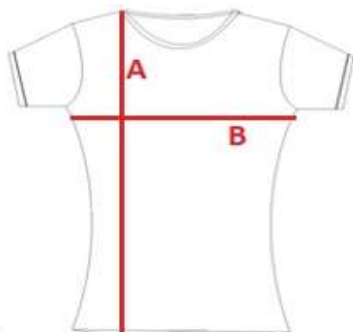

LT07

Ladies' t-shirt

cm	S	M	L	XL	XXL
A	64	66,5	69	70	70
B	39	43	47	53	55/60*

Orientation sizes of the product.

*U velikosti XXL přecházíme na žádost zákazníků k širšímu rozměru (60cm). Nově naskladněné barvy mohou být už širší.